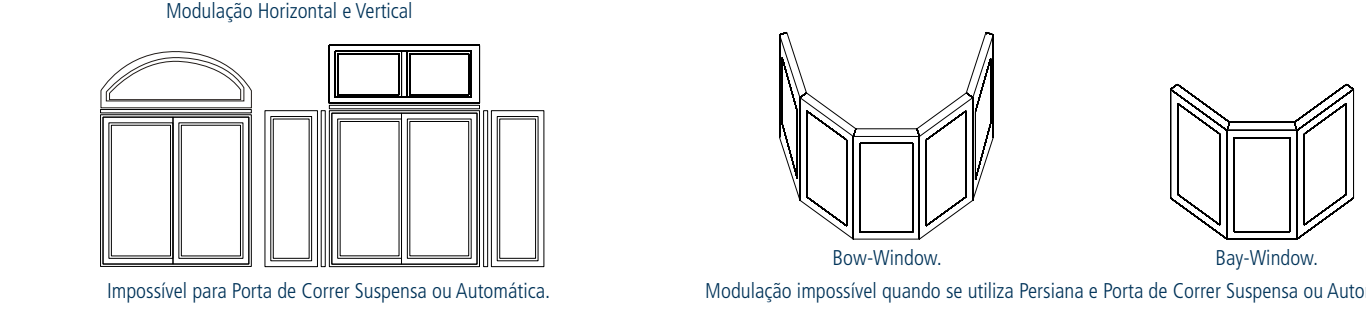

Porta de Correr Suspensa

Porta de Correr Automática

Perfis

Perfis de Marco e Folha para Janelas, Janelas-Porta e Portas de Correr Sobre Trilhos, Atrás da Parede ou em 90° com Canto Livre.

Portas de Correr

Perfis de Marco e Folha para Janela de Correr Suspensa

Perfis para Modulação Horizontal e Vertical de Porta de Correr sobre Trilhos

Perfis de Modulação Bay e Bow Window

Opcionais

Modulação de Tipologias

Tipos de Fechamento

Pinázio

Persianas de Enrolar

Acessórios

Imagem	Fecho Concha	Fecho Bico de Papagaio	Puxador Concha	Maçaneta Removível sem Chave	Maçaneta Importada Reta sem Chave	Maçaneta Importada Reta com Chave	Maçaneta Reta com Chave na Maçaneta	Maçaneta Importada Curva sem Chave	Maçaneta Importada Curva com Chave
Janela de Correr	✓			✓	✓			✓	
Janeça-Porta de Correr	✓			✓	✓			✓	
Porta de Correr	✓	✓	✓	✓	✓	✓	✓	✓	✓
Acessório					Maçaneta Nacional Reta sem Chave	Maçaneta Nacional Reta com Chave		Maçaneta Curva Nacional sem Chave	Maçaneta Curva Nacional com Chave