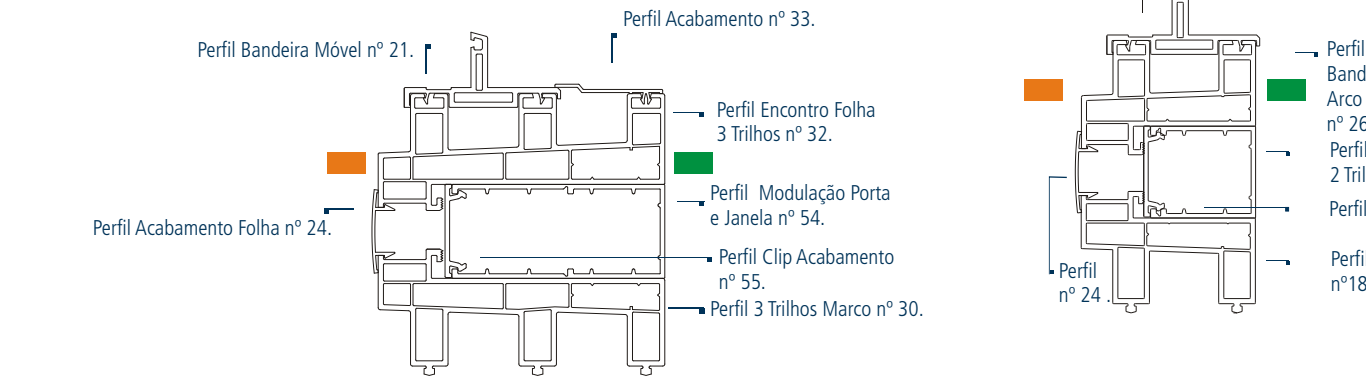

Porta de Correr Suspensa

Porta de Correr Automática

Perfis

Perfis de Marco e Folha para Janelas, Janelas-Porta e Portas de Correr Sobre Trilhos, Atrás da Parede ou em 90° com Canto Livre.

Portas de Correr

Perfis de Marco e Folha para Janela de Correr Suspensa

Perfis para Modulação Horizontal e Vertical de Porta de Correr sobre Trilhos

Perfis de Modulação Bay e Bow Window

Opcionais

Modulação de Tipologias

Tipos de Fechamento