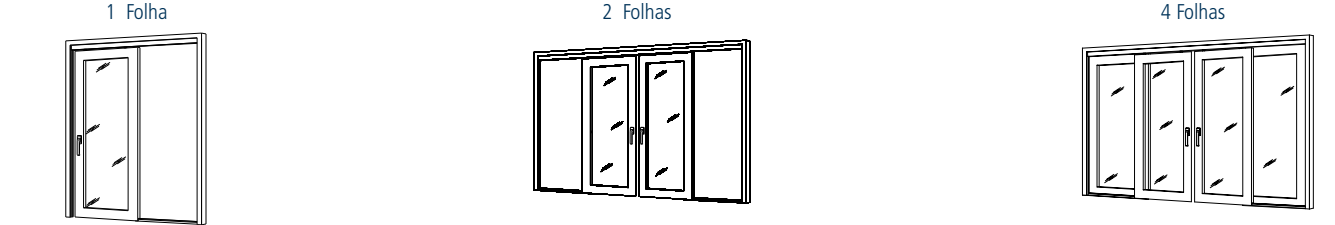

Componentes

Dimensões

- Janela de Correr 2 Folhas**
 - Largura Mínima: 0,79 m
 - Largura Máxima: 3,10 m
 - Altura Mínima: 0,50 m
 - Altura Máxima: 2,18 m
- Janela de Correr 3 Folhas**
 - Largura Mínima: 0,79 m
 - Largura Máxima: 3,60 m
 - Altura Mínima: 0,50 m
 - Altura Máxima: 2,18 m
- Janela de Correr 4 Folhas**
 - Largura Mínima: 1,60 m
 - Largura Máxima: 5,80 m
 - Altura Mínima: 0,50 m
 - Altura Máxima: 2,18 m

Porta de Correr Suspensa

Porta de Correr Automática

Perfis

Perfis de Marco e Folha para Janelas, Janelas-Porta e Portas de Correr Sobre Trilhos, Atrás da Parede ou em 90° com Canto Livre.

Portas de Correr