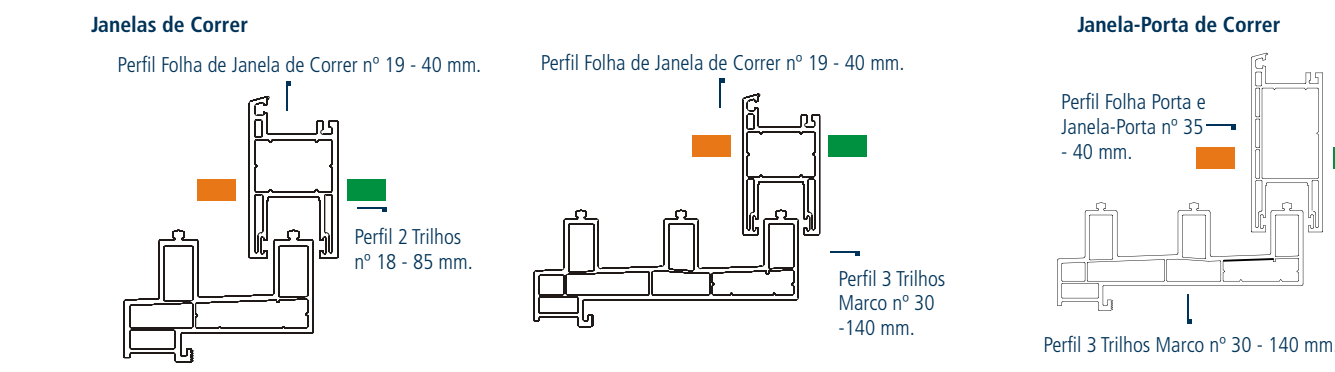

Porta de Correr Suspensa

Porta de Correr Automática

Perfis

Perfis de Marco e Folha para Janelas, Janelas-Porta e Portas de Correr Sobre Trilhos, Atrás da Parede ou em 90° com Canto Livre.

Portas de Correr

Perfis de Marco e Folha para Janela de Correr Suspensa

Perfis para Modulação Horizontal e Vertical de Porta de Correr sobre Trilhos

Perfis de Modulação Bay e Bow Window

Opcionais

Modulação de Tipologias

Tipos de Fechamento