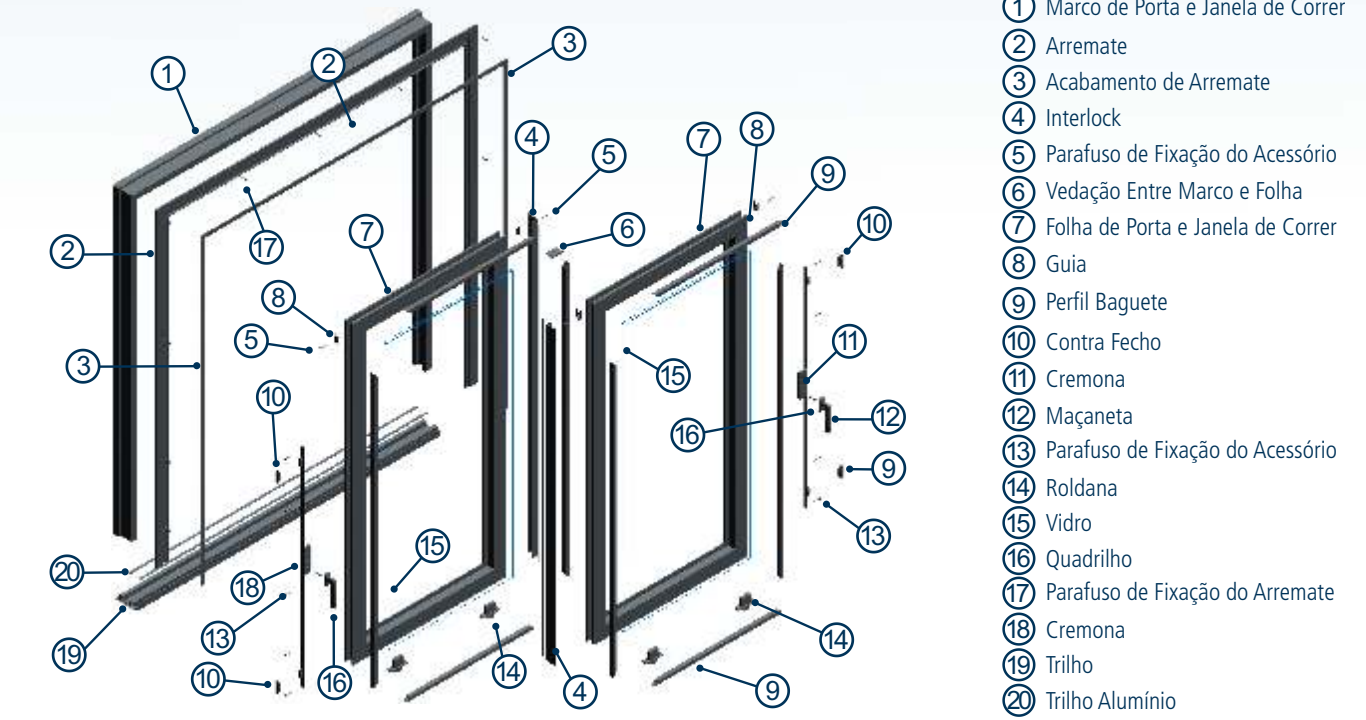

Componentes