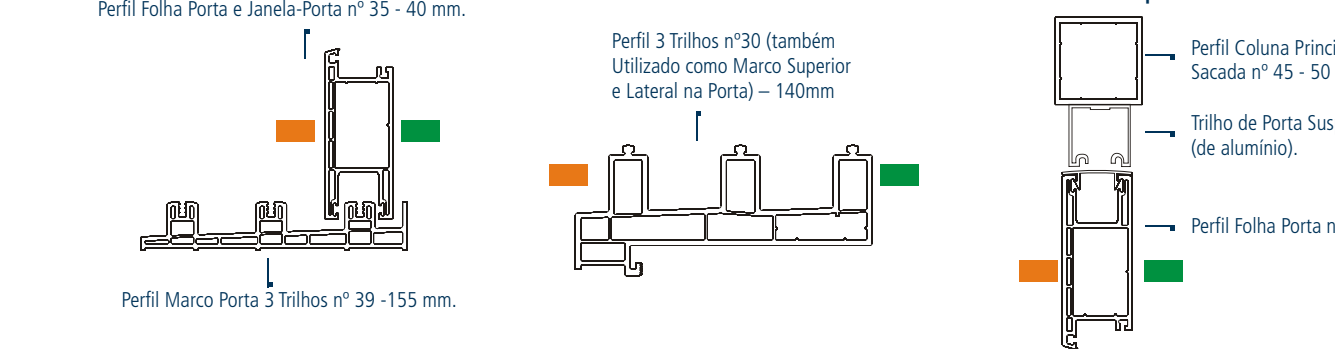

Componentes

Dimensões

- Janela de Correr 2 Folhas**
 - Largura Mínima: 0,79 m
 - Largura Máxima: 3,10 m
 - Altura Mínima: 0,50 m
 - Altura Máxima: 2,18 m
- Janela de Correr 3 Folhas**
 - Largura Mínima: 0,79 m
 - Largura Máxima: 3,60 m
 - Altura Mínima: 0,50 m
 - Altura Máxima: 2,18 m
- Janela de Correr 4 Folhas**
 - Largura Mínima: 1,60 m
 - Largura Máxima: 5,80 m
 - Altura Mínima: 0,50 m
 - Altura Máxima: 2,18 m

Porta de Correr Suspensa

Porta de Correr Automática

Perfis

Perfis de Marco e Folha para Janelas, Janelas-Porta e Portas de Correr Sobre Trilhos, Atrás da Parede ou em 90° com Canto Livre.

Portas de Correr

Perfis de Marco e Folha para Janela de Correr Suspensa

Perfis para Modulação Horizontal e Vertical de Porta de Correr sobre Trilhos

Perfis de Modulação Bay e Bow Window

Opcionais

Modulação de Tipologias

Tipos de Fechamento

Pinázio

Persianas de Enrolar

Acessórios

Imagem	Fecho Concha	Fecho Bico de Papagaio	Puxador Concha	Maçaneta Removível sem Chave	Maçaneta Importada Reta sem Chave	Maçaneta Importada Reta com Chave	Maçaneta Reta com Chave na Maçaneta	Maçaneta Importada Curva sem Chave	Maçaneta Importada Curva com Chave
Janela de Correr	✓			✓	✓			✓	
Janeça-Porta de Correr	✓			✓	✓			✓	
Porta de Correr	✓	✓	✓	✓	✓	✓	✓	✓	✓
Acessório					Maçaneta Nacional Reta sem Chave	Maçaneta Nacional Reta com Chave		Maçaneta Curva Nacional sem Chave	Maçaneta Curva Nacional com Chave