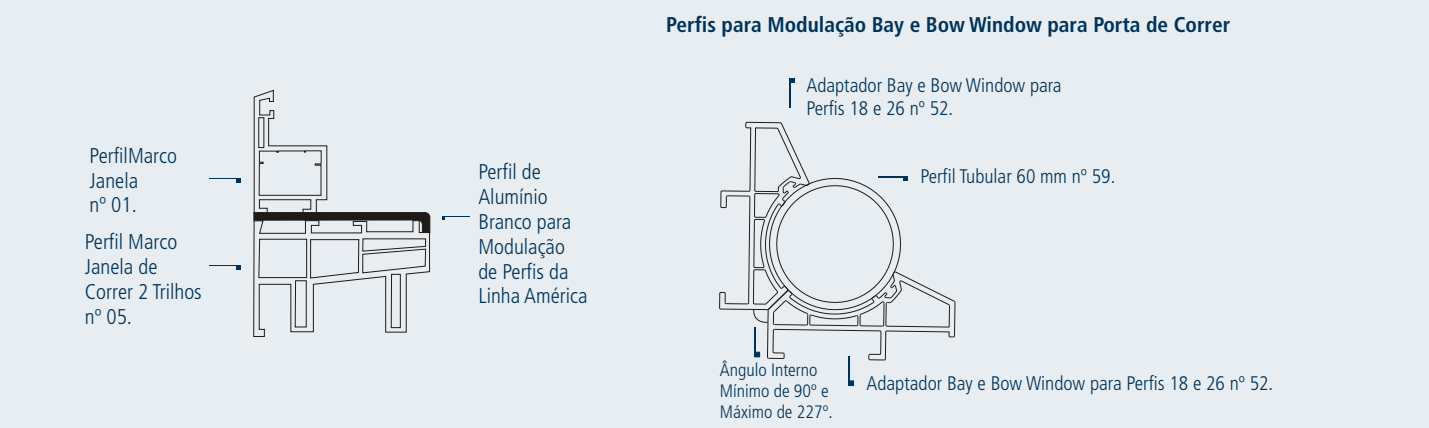

Portas e Janelas de Correr

Opcionais

Acessórios

Imagem

Acessório	Fecho Concha Cego de Janela	Fecho Concha Cego de Porta	Fecho Bico de Papagaio	Fecho Caracol
Janela de Correr	✓			✓
Porta de Correr		✓	✓	✓

✓ Acessórios Utilizados

Porta de Correr Suspensa

Porta de Correr Automática

Perfis

Perfis de Marco e Folha para Janelas, Janelas-Porta e Portas de Correr Sobre Trilhos, Atrás da Parede ou em 90° com Canto Livre.

Portas de Correr