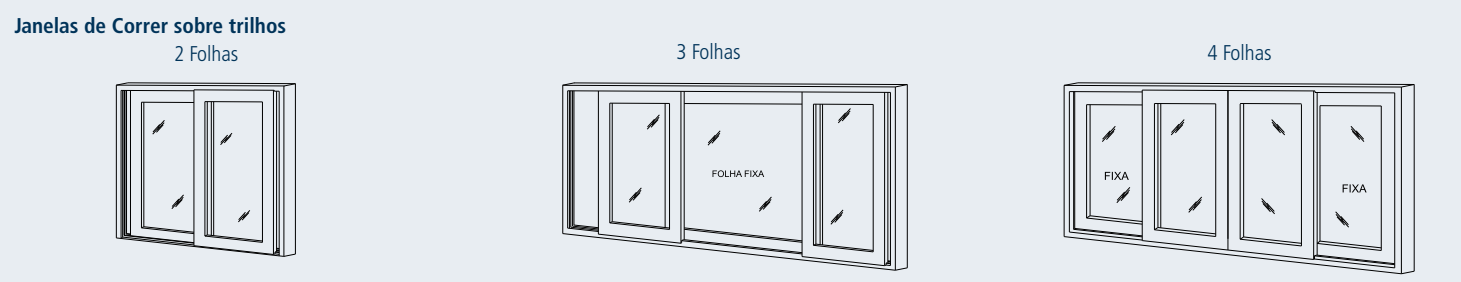

Tipologias