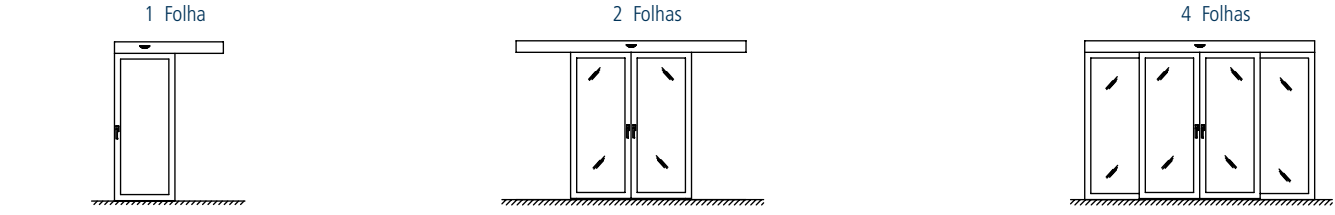

Componentes

Dimensões

- Janela de Correr 2 Folhas**
 - Largura Mínima: 0,79 m
 - Largura Máxima: 3,10 m
 - Altura Mínima: 0,50 m
 - Altura Máxima: 2,18 m
- Janela de Correr 3 Folhas**
 - Largura Mínima: 0,79 m
 - Largura Máxima: 3,60 m
 - Altura Mínima: 0,50 m
 - Altura Máxima: 2,18 m
- Janela de Correr 4 Folhas**
 - Largura Mínima: 1,60 m
 - Largura Máxima: 5,80 m
 - Altura Mínima: 0,50 m
 - Altura Máxima: 2,18 m

Porta de Correr Suspensa

Porta de Correr Automática

Perfis

Perfis de Marco e Folha para Janelas, Janelas-Porta e Portas de Correr Sobre Trilhos, Atrás da Parede ou em 90° com Canto Livre.

Portas de Correr