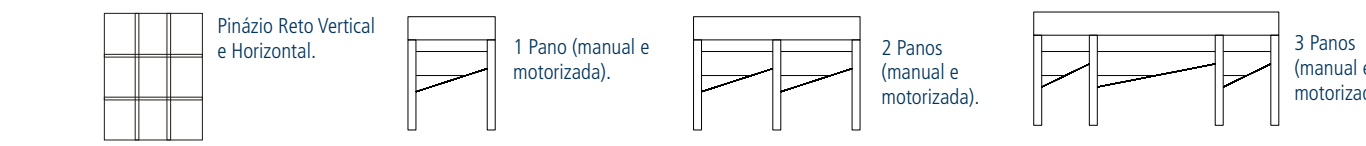

Porta de Correr Suspensa

Porta de Correr Automática

Perfis

Perfis de Marco e Folha para Janelas, Janelas-Porta e Portas de Correr Sobre Trilhos, Atrás da Parede ou em 90° com Canto Livre.

Portas de Correr

Perfis de Marco e Folha para Janela de Correr Suspensa

Perfis para Modulação Horizontal e Vertical de Porta de Correr sobre Trilhos

Perfis de Modulação Bay e Bow Window

Opcionais

Modulação de Tipologias

Tipos de Fechamento

Pinázio

Persianas de Enrolar

Acessórios

Imagem	Fecho Concha	Fecho Bico de Papagaio	Puxador Concha	Maçaneta Removível sem Chave	Maçaneta Importada Reta sem Chave	Maçaneta Importada Reta com Chave	Maçaneta Reta com Chave na Maçaneta	Maçaneta Importada Curva sem Chave	Maçaneta Importada Curva com Chave
Janela de Correr	✓			✓	✓			✓	
Janeça-Porta de Correr	✓			✓	✓			✓	
Porta de Correr	✓	✓	✓	✓	✓	✓	✓	✓	✓
Acessório					Maçaneta Nacional Reta sem Chave	Maçaneta Nacional Reta com Chave		Maçaneta Curva Nacional sem Chave	Maçaneta Curva Nacional com Chave