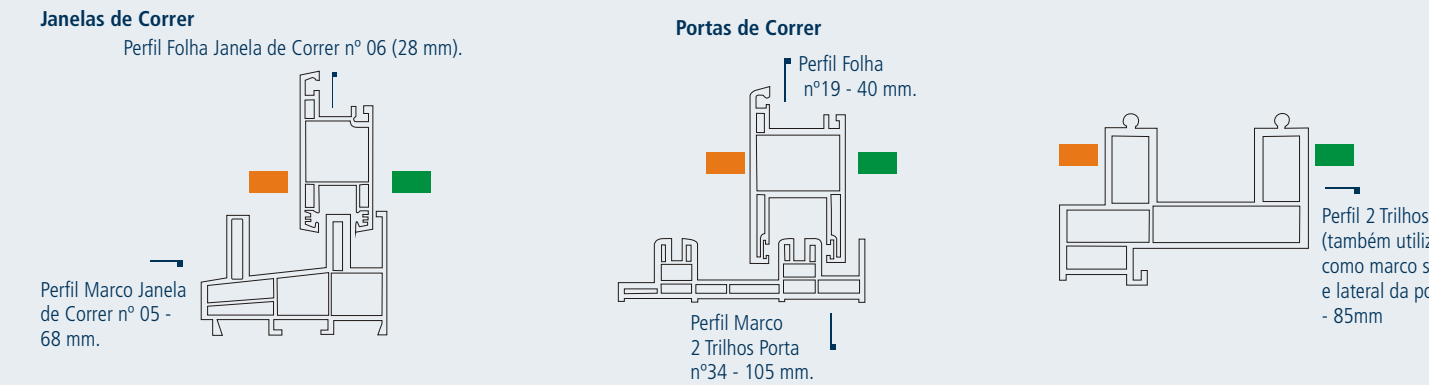

Portas e Janelas de Correr

Opcionais

Acessórios

Imagem

Acessório	Fecho Concha Cego de Janela	Fecho Concha Cego de Porta	Fecho Bico de Papagaio	Fecho Caracol
Janela de Correr	✓			✓
Porta de Correr		✓	✓	✓

✓ Acessórios Utilizados

Componentes

Dimensões

- Janela de Correr 2 Folhas**
 - Largura Mínima: 0,79 m
 - Largura Máxima: 3,10 m
 - Altura Mínima: 0,50 m
 - Altura Máxima: 2,18 m
- Janela de Correr 3 Folhas**
 - Largura Mínima: 0,79 m
 - Largura Máxima: 3,60 m
 - Altura Mínima: 0,50 m
 - Altura Máxima: 2,18 m
- Janela de Correr 4 Folhas**
 - Largura Mínima: 1,60 m
 - Largura Máxima: 5,80 m
 - Altura Mínima: 0,50 m
 - Altura Máxima: 2,18 m

✓ **Acessórios Utilizados**

Dimensões

- Janela de Correr 2 Folhas**
 - Largura Mínima: 0,70 m
 - Largura Máxima: 2,00 m
 - Altura Mínima: 0,50 m
 - Altura Máxima: 1,40 m
- Janela de Correr 3 Folhas**
 - Largura Mínima: 1,20 m
 - Largura Máxima: 3,00 m
 - Altura Mínima: 0,50 m
 - Altura Máxima: 1,40 m
 - Folhas Centrais Fixas
- Janela de Correr 4 Folhas**
 - Largura Mínima: 1,20 m
 - Largura Máxima: 3,00 m
 - Altura Mínima: 0,50 m
 - Altura Máxima: 1,40 m
 - Folhas Laterais Fixas