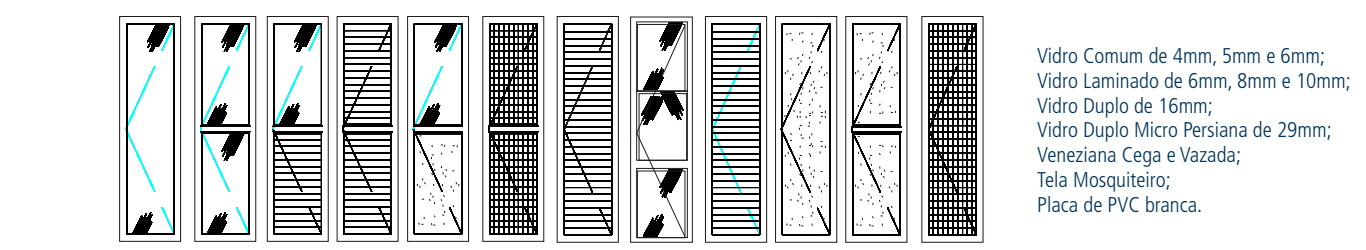

Porta de Correr Suspensa

Porta de Correr Automática

Perfis

Perfis de Marco e Folha para Janelas, Janelas-Porta e Portas de Correr Sobre Trilhos, Atrás da Parede ou em 90° com Canto Livre.

Portas de Correr

Perfis de Marco e Folha para Janela de Correr Suspensa

Perfis para Modulação Horizontal e Vertical de Porta de Correr sobre Trilhos

Perfis de Modulação Bay e Bow Window

Opcionais

Modulação de Tipologias

Tipos de Fechamento

Pinázio

Persianas de Enrolar

Acessórios

Imagem	Fecho Concha	Fecho Bico de Papagaio	Puxador Concha	Maçaneta Removível sem Chave	Maçaneta Importada Reta sem Chave	Maçaneta Importada Reta com Chave	Maçaneta Reta com Chave na Maçaneta	Maçaneta Importada Curva sem Chave	Maçaneta Importada Curva com Chave
Janela de Correr	✓			✓	✓			✓	
Janeça-Porta de Correr	✓			✓	✓			✓	
Porta de Correr	✓	✓	✓	✓	✓	✓	✓	✓	✓
Acessório					Maçaneta Nacional Reta sem Chave	Maçaneta Nacional Reta com Chave		Maçaneta Curva Nacional sem Chave	Maçaneta Curva Nacional com Chave