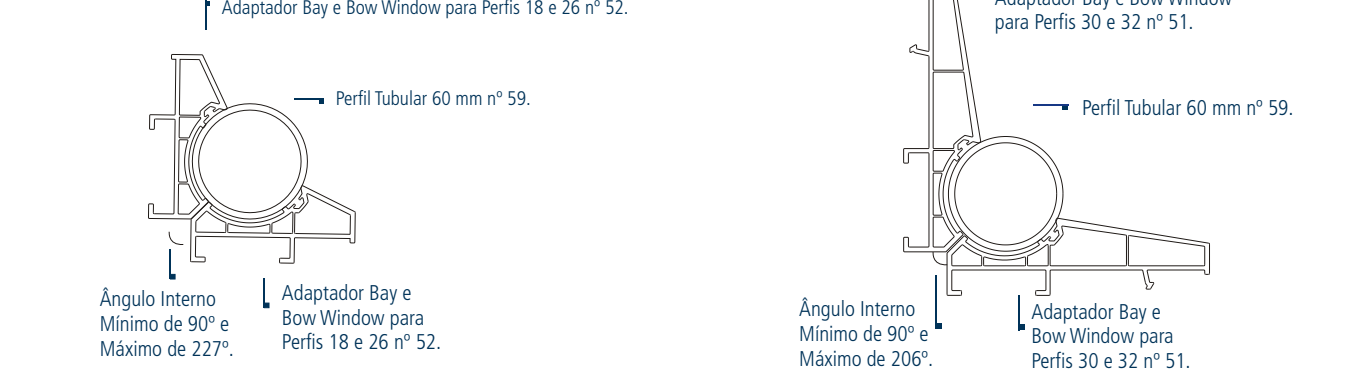

Componentes

Dimensões

- Janela de Correr 2 Folhas**
 - Largura Mínima: 0,79 m
 - Largura Máxima: 3,10 m
 - Altura Mínima: 0,50 m
 - Altura Máxima: 2,18 m
- Janela de Correr 3 Folhas**
 - Largura Mínima: 0,79 m
 - Largura Máxima: 3,60 m
 - Altura Mínima: 0,50 m
 - Altura Máxima: 2,18 m
- Janela de Correr 4 Folhas**
 - Largura Mínima: 1,60 m
 - Largura Máxima: 5,80 m
 - Altura Mínima: 0,50 m
 - Altura Máxima: 2,18 m

Porta de Correr Suspensa

Porta de Correr Automática

Perfis

Perfis de Marco e Folha para Janelas, Janelas-Porta e Portas de Correr Sobre Trilhos, Atrás da Parede ou em 90° com Canto Livre.

Portas de Correr

Perfis de Marco e Folha para Janela de Correr Suspensa

Perfis para Modulação Horizontal e Vertical de Porta de Correr sobre Trilhos

Perfis de Modulação Bay e Bow Window

Opcionais

Modulação de Tipologias

Tipos de Fechamento

✓ **Acessórios Utilizados**

Dimensões

- Janela de Correr 2 Folhas**
 - Largura Mínima: 0,70 m
 - Largura Máxima: 2,00 m
 - Altura Mínima: 0,50 m
 - Altura Máxima: 1,40 m
- Janela de Correr 3 Folhas**
 - Largura Mínima: 1,20 m
 - Largura Máxima: 3,00 m
 - Altura Mínima: 0,50 m
 - Altura Máxima: 1,40 m
 - Folhas Centrais Fixas
- Janela de Correr 4 Folhas**
 - Largura Mínima: 1,20 m
 - Largura Máxima: 3,00 m
 - Altura Mínima: 0,50 m
 - Altura Máxima: 1,40 m
 - Folhas Laterais Fixas