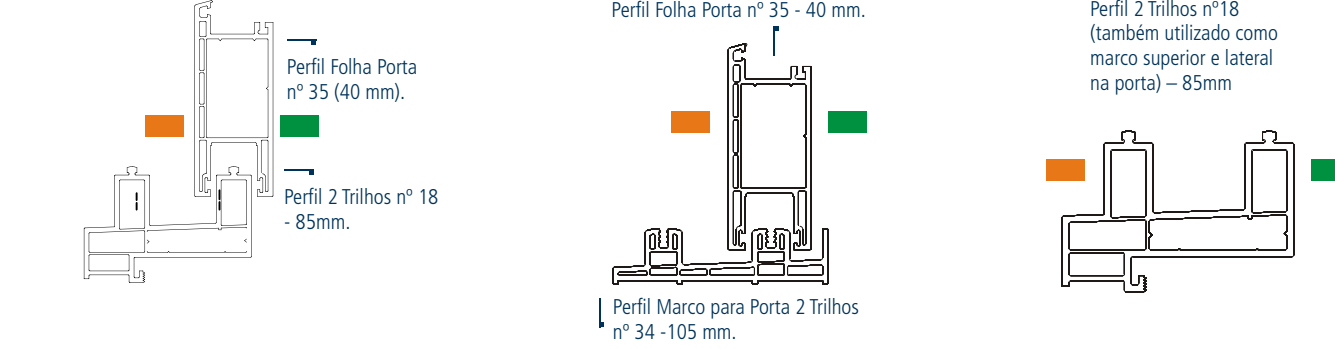

Componentes

Dimensões

- Janela de Correr 2 Folhas**
 - Largura Mínima: 0,79 m
 - Largura Máxima: 3,10 m
 - Altura Mínima: 0,50 m
 - Altura Máxima: 2,18 m
- Janela de Correr 3 Folhas**
 - Largura Mínima: 0,79 m
 - Largura Máxima: 3,60 m
 - Altura Mínima: 0,50 m
 - Altura Máxima: 2,18 m
- Janela de Correr 4 Folhas**
 - Largura Mínima: 1,60 m
 - Largura Máxima: 5,80 m
 - Altura Mínima: 0,50 m
 - Altura Máxima: 2,18 m

Porta de Correr Suspensa

Porta de Correr Automática

Perfis

Perfis de Marco e Folha para Janelas, Janelas-Porta e Portas de Correr Sobre Trilhos, Atrás da Parede ou em 90° com Canto Livre.

Portas de Correr

Perfis de Marco e Folha para Janela de Correr Suspensa

Perfis para Modulação Horizontal e Vertical de Porta de Correr sobre Trilhos

Perfis de Modulação Bay e Bow Window

Opcionais

Modulação de Tipologias

Tipos de Fechamento

✓ **Acessórios Utilizados**

Dimensões

- Janela de Correr 2 Folhas**
 - Largura Mínima: 0,70 m
 - Largura Máxima: 2,00 m
 - Altura Mínima: 0,50 m
 - Altura Máxima: 1,40 m
- Janela de Correr 3 Folhas**
 - Largura Mínima: 1,20 m
 - Largura Máxima: 3,00 m
 - Altura Mínima: 0,50 m
 - Altura Máxima: 1,40 m
 - Folhas Centrais Fixas
- Janela de Correr 4 Folhas**
 - Largura Mínima: 1,20 m
 - Largura Máxima: 3,00 m
 - Altura Mínima: 0,50 m
 - Altura Máxima: 1,40 m
 - Folhas Laterais Fixas